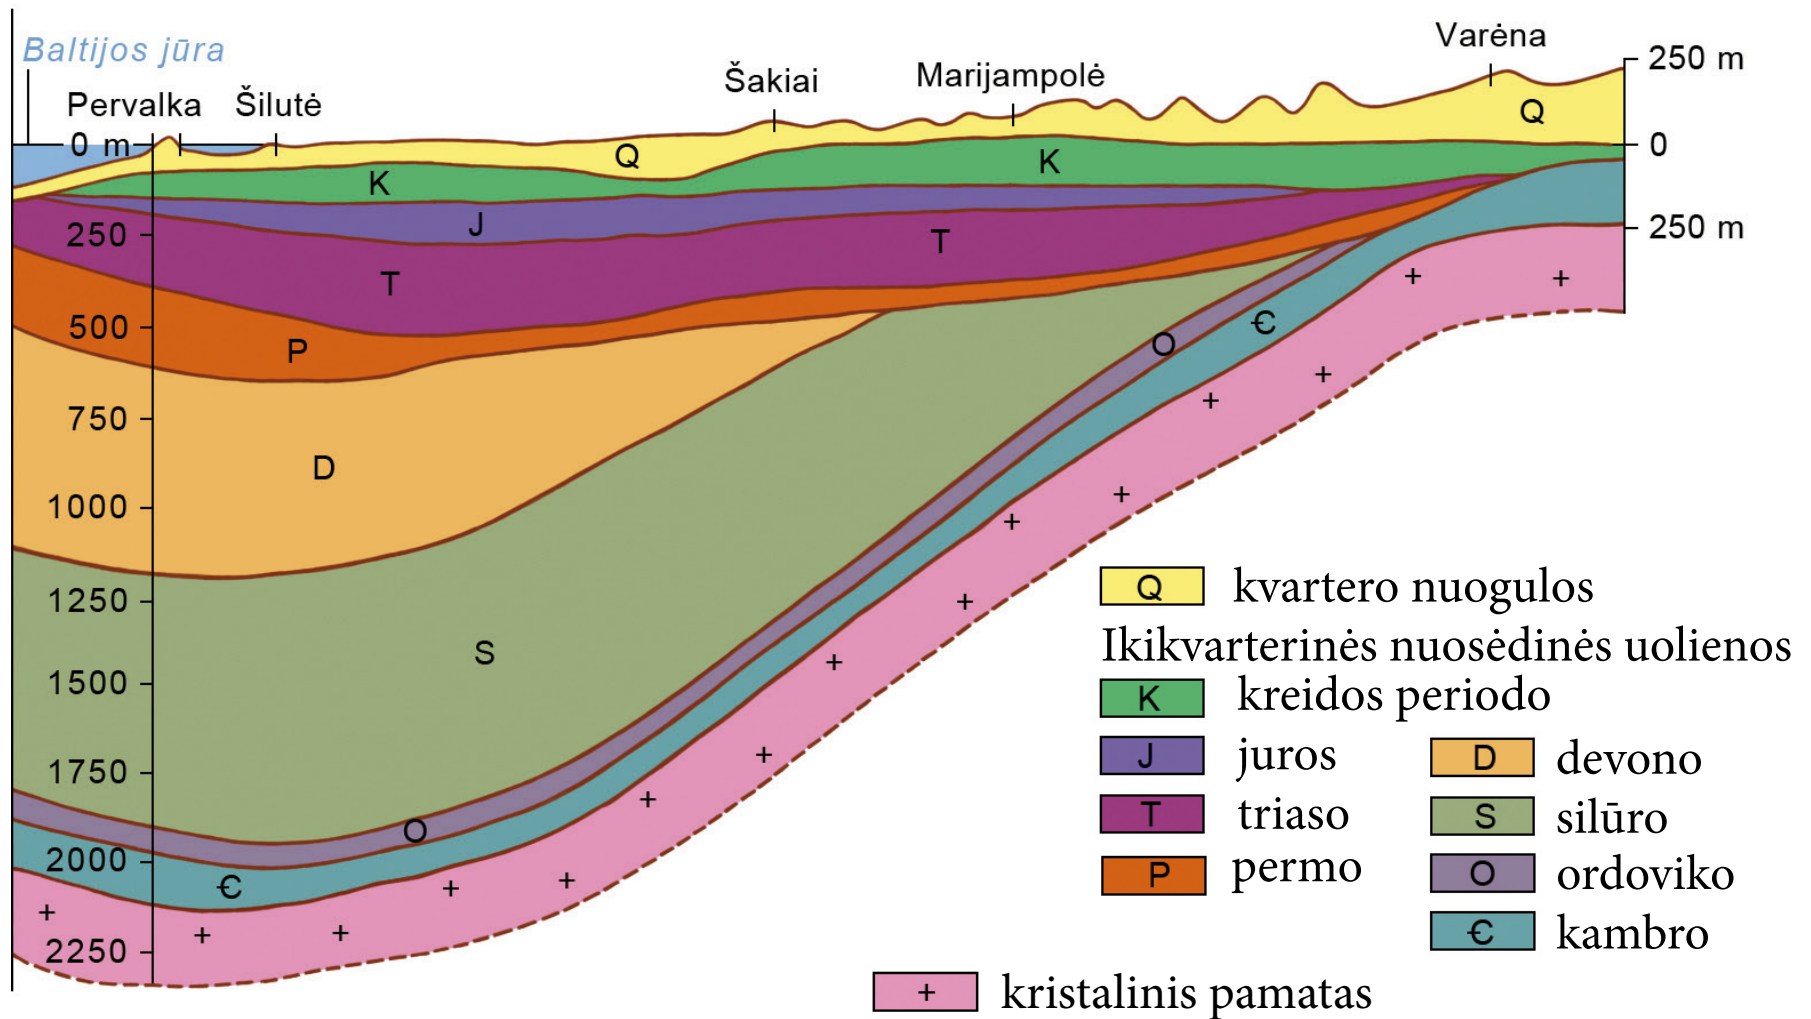

PIEŠINIAI

II. LIETUVOS VALSTYBĖ

1. Lietuvos vėliava, Lietuvos herbas

III. GEOLOGINĖ SANDARA IR ŽEMĖS TURTAI

1. Geologinis pjūvis

IV. LIETUVOS PAVIRŠIUS

1. Ledyno pakraštys

V. LIETUVOS ORAI IR KLIMATAS

1. Oro srautų judėjimas šiaurės ir pietų pusrutuliuose

VIII. DIRVOŽEMIS

1. Dirvožemio profilis
2. Jaurazemio profilis. Rudžemio profilis

Lietuvos vėliava, Lietuvos herbas

Geologinis pjūvis

Pusiaujas

Oro srautų judėjimas šiaurės ir pietų pusrutuliuose

Dirvožemio profilis

A₀
A₁
A₂
B
C

A₀
A₁
B
C

Jaurežemio profilis. Rudžemio profilis